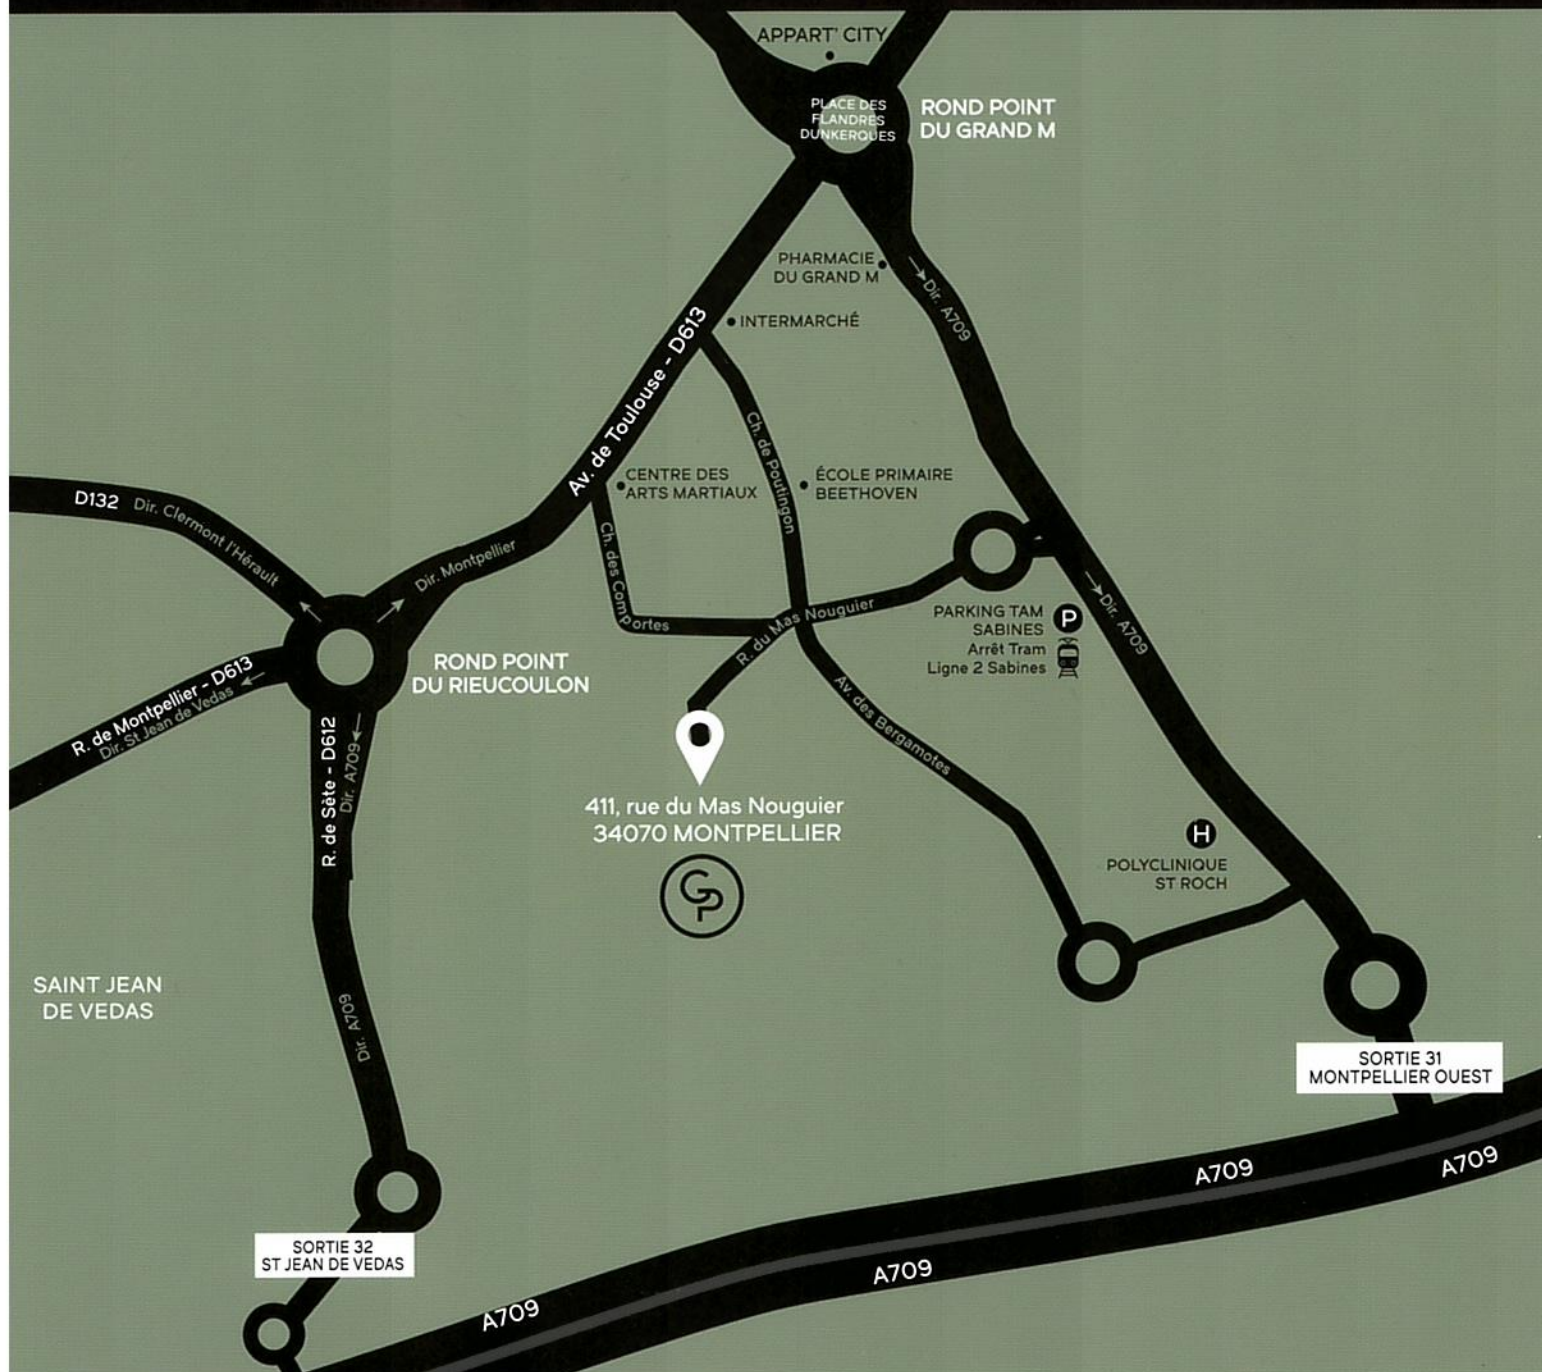

Un établissement géré par Les
Compagnons de Maguelone

Le projet de rénovation et d'exploitation du Domaine du Grand Puy a pu être mené grâce au soutien financier de nombreux partenaires

Projet cofinancé par le Fonds Européen de Développement Régional